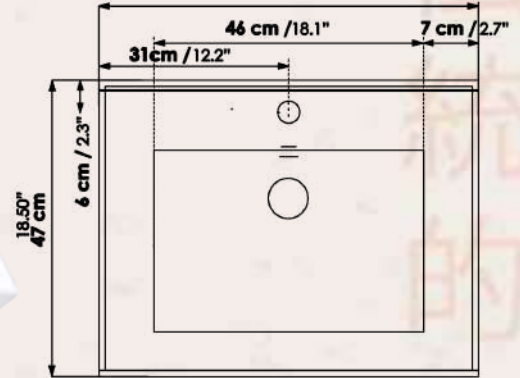

Marca:
FIRPLAK

Vista top
Top view

Especificaciones:

- Lavamanos tipo vanity.
- Requiere mueble o soporte para ser instalado.
- Bowl profundo de 15cm.

Vista frontal
Front view

Vista isométrica
Isometric view

Marca:

Especificaciones:

- Lavamanos tipo vessel.
- Requiere mueble o soporte para ser instalado.
- Bowl profundo de 12cm.

Mármol
sintético

Asépticos

Fácil de
instalar

GRECIA

58X45

SKU: 13200121100C1010

Marca:

Vista top
Top view
24.4"
62 cm

Especificaciones:

- Lavamanos tipo semi-vessel.
- Requiere mueble o soporte para ser instalado.
- Bowl profundo de 8.5cm.

Vista frontal
Front view