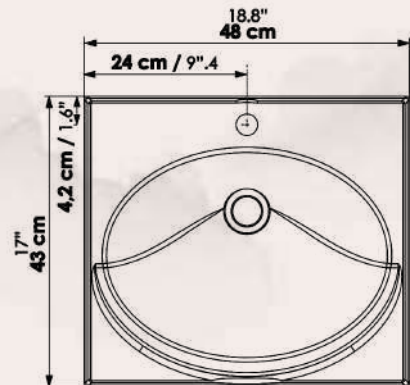

Marca:
FIRPLAK

Vista top
Top view

Especificaciones:

- Lavamanos tipo vanity.
- Requiere mueble o soporte para ser instalado.
- Bowl profundo de 15cm.

Vista frontal
Front view

Vista isométrica
Isometric view

Marca:

Especificaciones:

- Lavamanos tipo vessel.
- Requiere mueble o soporte para ser instalado.
- Bowl profundo de 12cm.

Mármol
sintético

Asépticos

Fácil de
instalar

GRECIA

58X45

SKU: 13200121100C1010

Marca:

Vista top
Top view
24.4"
62 cm

Especificaciones:

- Lavamanos tipo semi-vessel.
- Requiere mueble o soporte para ser instalado.
- Bowl profundo de 8.5cm.

Vista frontal
Front view