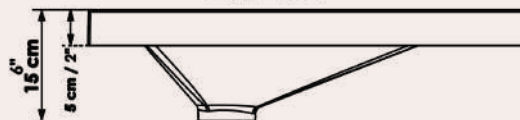

SKU: 13200121100C1010

Marca:

Vista top
Top view
24.4"
62 cm

Especificaciones:

- Lavamanos tipo semi-vessel.
- Requiere mueble o soporte para ser instalado.
- Bowl profundo de 8.5cm.

Vista frontal
Front view

SKU: 13143121100C1006

Marca:
FIRPLAK

Vista top
Top view

Vista frontal
Front view

Vista isométrica
Isometric view

Especificaciones:

- Lavamanos tipo vanity.
- Requiere mueble o soporte para ser instalado.
- Bowl profundo de 15cm.