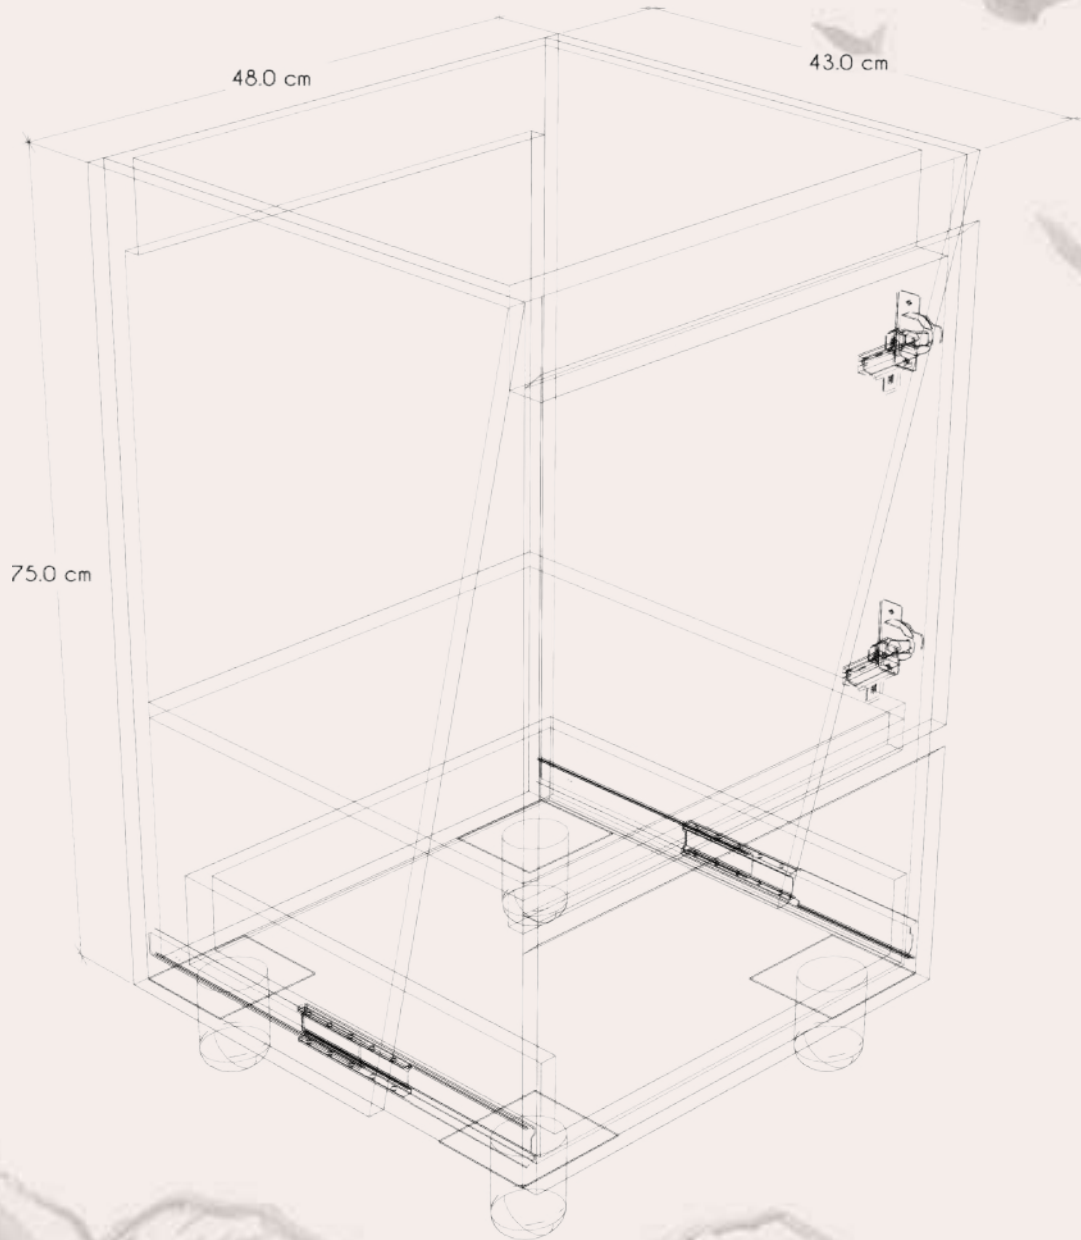

Una marca de
www.ambientesceramicos.com.co