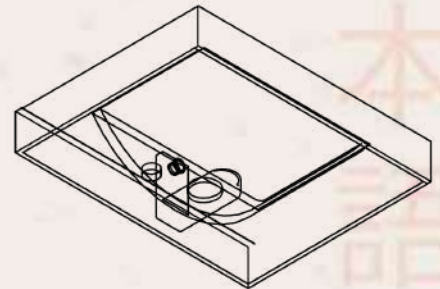

Vista Isométrica
Isometric view

Mármol
sintético

Asépticos

Fácil de
instalar

Lo mejor en pisos y decoración

Una marca de: www.ambientesceramicos.com.co