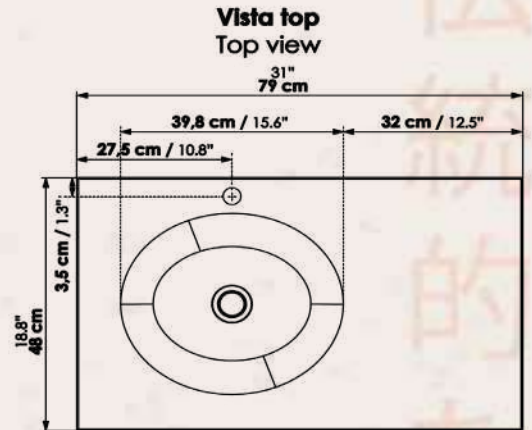

SKU: 13200121100C1010

Marca:

Vista top
Top view
24.4"
62 cm

Especificaciones:

- Lavamanos tipo semi-vessel.
- Requiere mueble o soporte para ser instalado.
- Bowl profundo de 8.5cm.

Vista frontal
Front view

Marca:
FIRPLAK

Vista top / Top view

Vista lateral / Lateral view

Vista Isométrica / Isometric view

Vista top tapa lvm / Cover sink top view

Vista lateral tapa lvm / Cover sink lateral view

Vista Isométrica tapa lvm / Cover sink isometric view

Especificaciones:

- Lavamanos tipo vanity.
- Requiere mueble o soporte para ser instalado.
- Bowl profundo de 14cm.

Mármol
sintético

Asépticos

Fácil de
instalar

FICHA TÉCNICA

PARMA

79X48

SKU: 13143121100C1007

Especificaciones:

- Lavamanos tipo vanity.
- Requiere mueble o soporte para ser instalado.
- Bowl profundo de 13.6cm.

Vista isométrica
Isometric view

Mármol
sintético

Asépticos

Fácil de
instalar