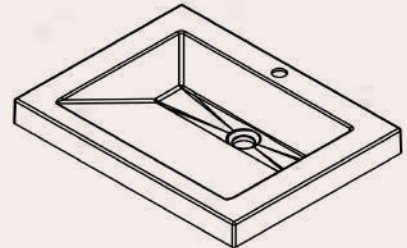

Marca:
FIRPLAK

Vista top / Top view

Vista lateral / Lateral view

Vista Isométrica / Isometric view

Vista top tapa lvm / Cover sink top view

Vista lateral tapa lvm / Cover sink lateral view

Vista Isométrica tapa lvm / Cover sink isometric view

Especificaciones:

- Lavamanos tipo vanity.
- Requiere mueble o soporte para ser instalado.
- Bowl profundo de 14cm.

Mármol
sintético

Asépticos

Fácil de
instalar

FICHA TÉCNICA

PARMA

79X48

SKU: 13143121100C1007

Especificaciones:

- Lavamanos tipo vanity.
- Requiere mueble o soporte para ser instalado.
- Bowl profundo de 13.6cm.

Vista isométrica
Isometric view

Mármol
sintético

Asépticos

Fácil de
instalar