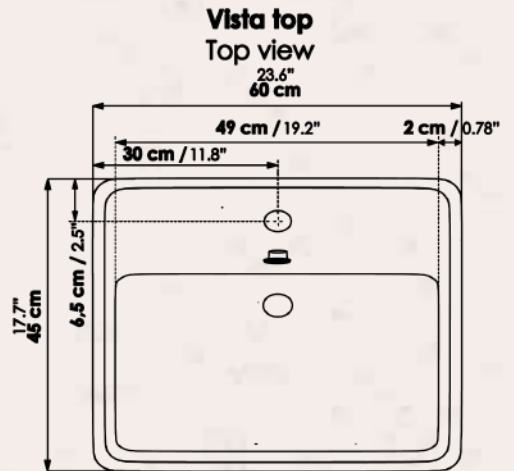

Marca:
FIRPLAK

Vista top
Top view

Especificaciones:

- Lavamanos tipo vanity.
- Requiere mueble o soporte para ser instalado.
- Bowl profundo de 15cm.

Vista frontal
Front view

Vista isométrica
Isometric view

Marca:

Especificaciones:

- Lavamanos tipo vessel.
- Requiere mueble o soporte para ser instalado.
- Bowl profundo de 12cm.

Mármol
sintético

Asépticos

Fácil de
instalar

GRECIA

58X45

SKU: 13200121100C1010

Marca:

Vista top
Top view
24.4"
62 cm

Especificaciones:

- Lavamanos tipo semi-vessel.
- Requiere mueble o soporte para ser instalado.
- Bowl profundo de 8.5cm.

Vista frontal
Front view