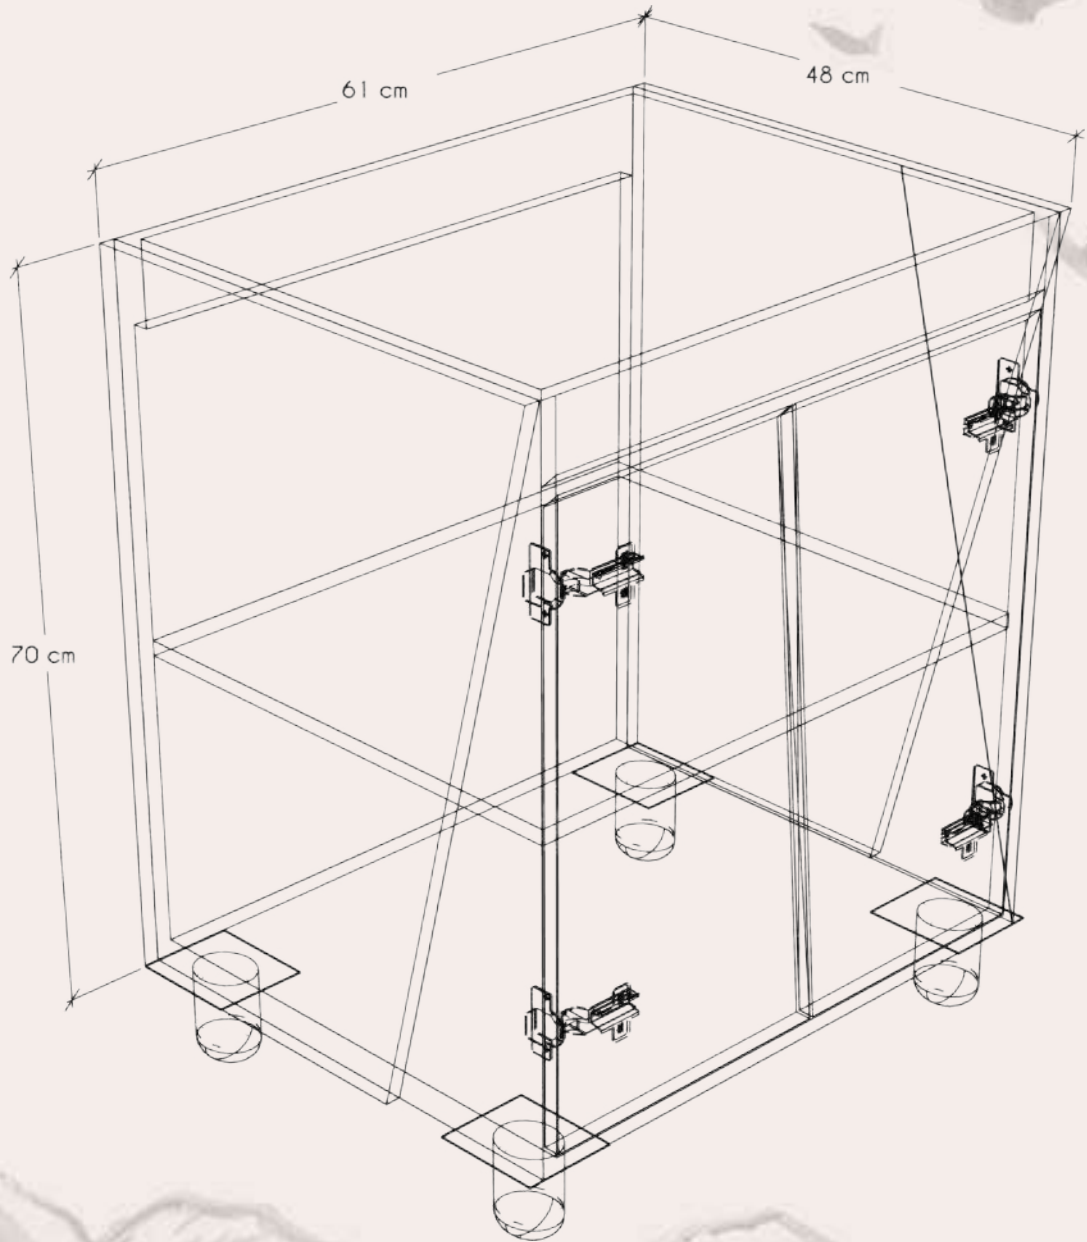

Una marca de
www.ambientesceramicos.com.co

La mejor en pisos y decoración