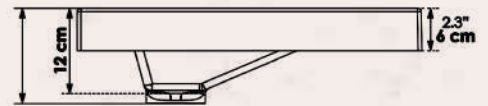

Vista lateral / Lateral view