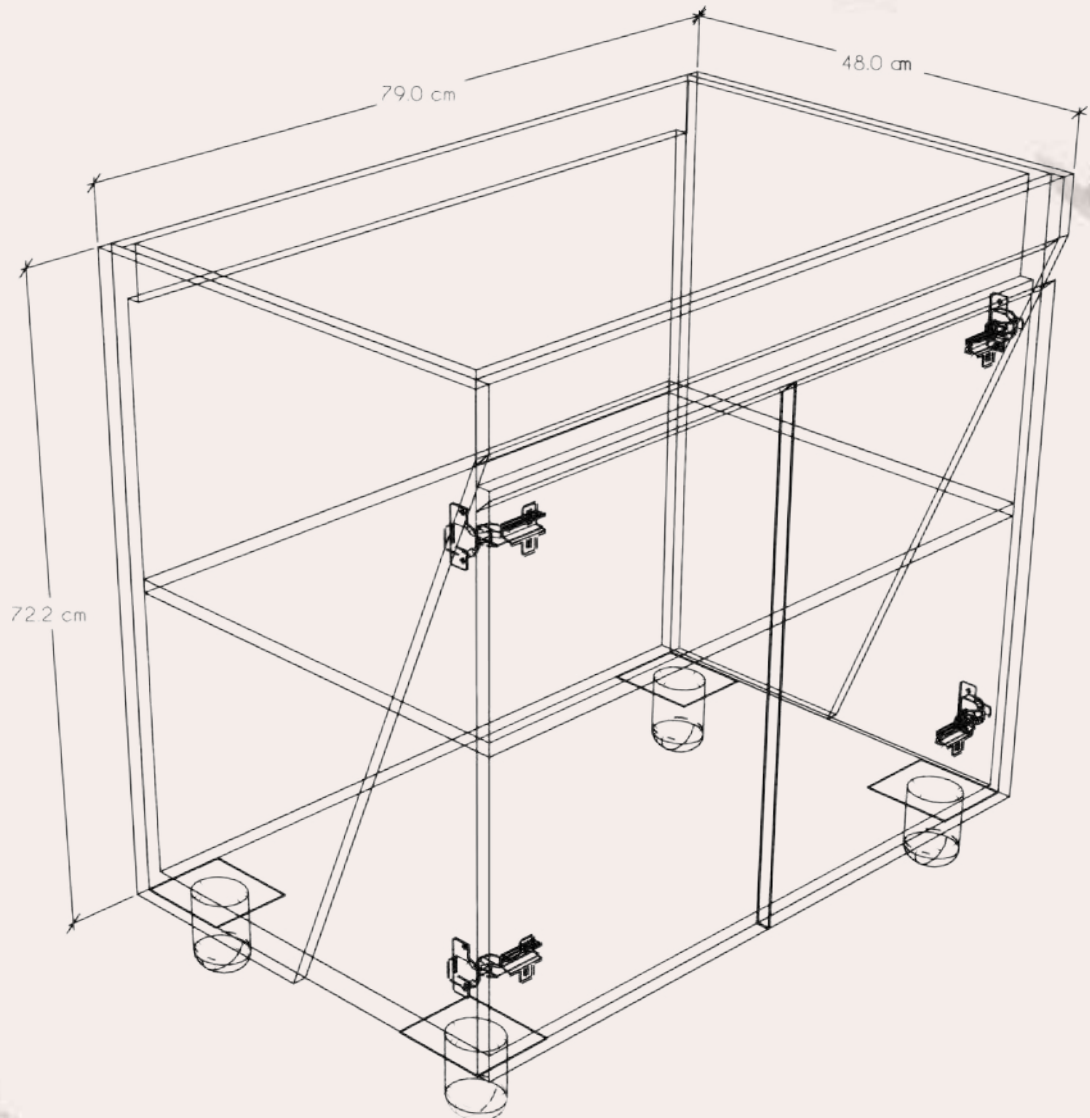

79X48x90

Génova 79x48

Caja: Lana

Frentes: Amaretto

Una marca de
www.ambientesceramicos.com.co

GENOVA

79X48x90

Despiece Mueble Génova