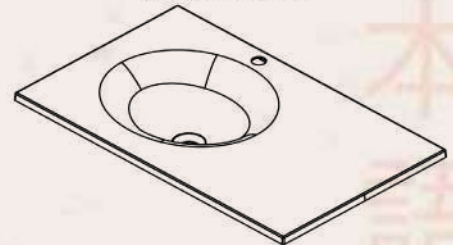

Especificaciones:

- Lavamanos tipo vanity.
- Requiere mueble o soporte para ser instalado.
- Bowl profundo de 14cm.

Mármol
sintético

Asépticos

Fácil de
instalar

FICHA TÉCNICA

PARMA

79X48

SKU: 13143121100C1007

Especificaciones:

- Lavamanos tipo vanity.
- Requiere mueble o soporte para ser instalado.
- Bowl profundo de 13.6cm.

Vista isométrica
Isometric view

Mármol
sintético

Asépticos

Fácil de
instalar