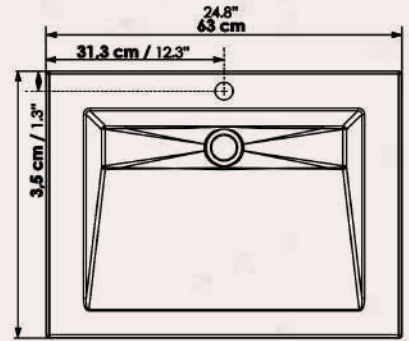

SKU: 13200121100C1010

Marca:

Vista top
Top view
24.4"
62 cm

Especificaciones:

- Lavamanos tipo semi-vessel.
- Requiere mueble o soporte para ser instalado.
- Bowl profundo de 8.5cm.

Vista frontal
Front view

SKU: 13143121100C1006

Marca:
FIRPLAK

Vista top
Top view

Vista frontal
Front view

Vista isométrica
Isometric view

Especificaciones:

- Lavamanos tipo vanity.
- Requiere mueble o soporte para ser instalado.
- Bowl profundo de 15cm.

Marca:
FIRPLAK

Vista top / Top view

Vista lateral / Lateral view

Vista Isométrica / Isometric view

Vista top tapa lvm / Cover sink top view

Vista lateral tapa lvm / Cover sink lateral view

Vista Isométrica tapa lvm / Cover sink isometric view

Especificaciones:

- Lavamanos tipo vanity.
- Requiere mueble o soporte para ser instalado.
- Bowl profundo de 14cm.

Mármol
sintético

Asépticos

Fácil de
instalar

FICHA TÉCNICA

PARMA

79X48