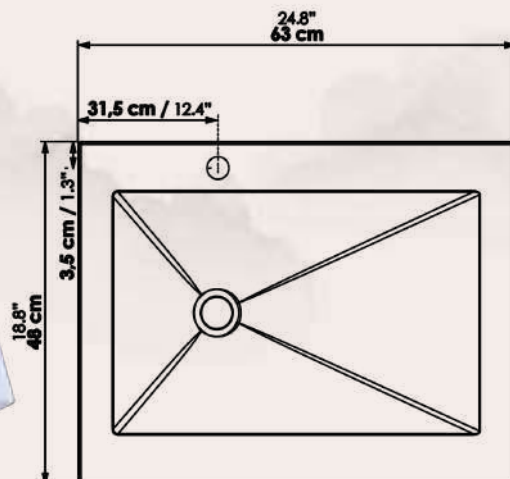

Marca:

Especificaciones:

- Lavamanos tipo vessel.
- Requiere mueble o soporte para ser instalado.
- Bowl profundo de 12cm.

Mármol
sintético

Asépticos

Fácil de
instalar

GRECIA

58X45

SKU: 13200121100C1010

Marca:

Vista top
Top view
24.4"
62 cm

Especificaciones:

- Lavamanos tipo semi-vessel.
- Requiere mueble o soporte para ser instalado.
- Bowl profundo de 8.5cm.

Vista frontal
Front view

Vista Isométrica
Isometric view

Mármol
sintético

Asépticos

Fácil de
instalar

Lo mejor en pisos y decoración

Una marca de: www.ambientesceramicos.com.co

BARI

63X48

SKU: 13143121100C1006

Marca:
FIRPLAK

Vista top
Top view

Vista frontal
Front view

Vista isométrica
Isometric view

Especificaciones:

- Lavamanos tipo vanity.
- Requiere mueble o soporte para ser instalado.
- Bowl profundo de 15cm.